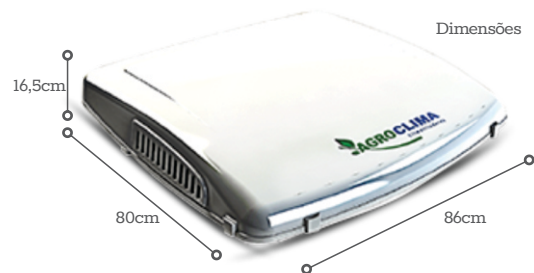

UNIVERSAIS

AGR2006

Climatizador Novo Agroclima 12 v Interno

AGR2010

Climatizador Novo Agroclima 24 v Interno

MERCEDES-BENZ

AGR2012

Climatizador Novo Agroclima Actros 24 v Interno

AGR2013

Climatizador Novo Agroclima Axor/Atego/Acello

24 v Interno

AGR2016

Climatizador Novo Agroclima 1938 S 24 v Interno

IVECO

AGR2016

Climatizador Novo Agroclima Iveco/MB 1938 S 24 v Interno

MAN/VOLKSWAGEN

AGR2014

Climatizador Novo Agroclima Constellation 24 v Interno

AGR2017

Climatizador Novo Agroclima Volks 12 v Interno

AGR2019

Climatizador Novo Agroclima Volks 24 v Interno

VOLVO

AGR2015

Climatizador Novo Agroclima FH/NH 24 v Interno