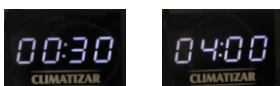

### FUNÇÃO CLIMATIZADOR

Para ligar o climatizador usar a tecla [X], em seguida o usuário poderá selecionar a velocidade do ventilador da cabine através das teclas [+] e [-], com as velocidades de 1 à 10. A velocidade é indicada durante 10 segundos no display, após o intervalo sem operações o display volta a exibir a hora.

### ILUMINAÇÃO INTERNA E LUZ EXTERNA

Pressione as teclas [↕] para acionar a iluminação interna e [↕] externa.  
(iluminação externa somente no modelo RGB)

### BOMBA DE INJEÇÃO DE ÁGUA

Você pode ativar ou desativar a função bombas, através da tecla [4], quando ligado a função, poderá aparecer no display a palavra AGUA, neste caso deverá ser colocado água no reservatório.

### DORMIR

Na tecla Sleep [⌚] e com a ventilação [X] acionada o climatizador pode ser colocado para dormir, o tempo é acionado de 30/30min. Tempo máximo 4 horas