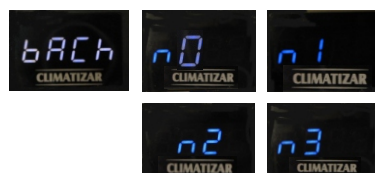

FUNÇÃO CLIMATIZADOR

Para ligar o climatizador usar a tecla [X], em seguida o usuário poderá selecionar a velocidade do ventilador da cabine através das teclas [+] e [-], com as velocidades de 1 à 10. A velocidade é indicada durante 10 segundos no display, após o intervalo sem operações o display volta a exibir a hora.

ILUMINAÇÃO INTERNA E LUZ EXTERNA

Pressione as teclas [↕] para acionar a iluminação interna e [↕] externa.
(iluminação externa somente no modelo RGB)

BOMBA DE INJEÇÃO DE ÁGUA

Você pode ativar ou desativar a função bombas, através da tecla [4], quando ligado a função, poderá aparecer no display a palavra AGUA, neste caso deverá ser colocado água no reservatório.

DORMIR

Na tecla Sleep [⌚] e com a ventilação [X] acionada o climatizador pode ser colocado para dormir, o tempo é acionado de 30/30min. Tempo máximo 4 horas

HORA

Aperte uma vez [🔔] para ajustar a hora, aperte novamente [🔔] para ajustar os minutos.

ALARME

Pressionar [🔔] por 3 segundos para ativar alarme e selecionar +/- para aumentar ou diminuir o tempo da hora desejada, clique em [🔔] novamente e selecione +/- para aumentar ou diminuir os minutos.

DESLIGANDO E LIGANDO A LUZ DE FUNDO DAS TECLAS E DISPLAY

Sleep [⌚] se pressionado por 10 segundos desligará o display e aparecerá a frase BACKN0 mas, o equipamento ficará ligado funcionando conforme as funções escolhidas. Para acionar o display novamente aperte por 10 segundos a tecla [⌚] e aparecerá a frase BACK N1 a iluminação ficará com a luminosidade baixa, aperte por mais 10 segundos, aparecerá a frase BACK N2 aumentará a luminosidade, aperte mais 10 segundos e aparecerá a BACK N3 luminosidade total.

ESQUEMA ELÉTRICO