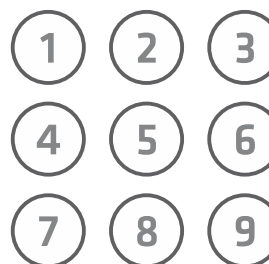

ESQUEMA ELÉTRICO

1 Sensor água	- Azul
2 Lâmpada 1	- Preto
3 Bomba 1	- Cinza
4 Ventilador	- Marrom
5 Bateria +	+ Branco
6 Bomba 2	- Vermelho
7 Ventilador	- Branco
8 Bateria -	- Preto
9 Lâmpada 2	- Vermelho