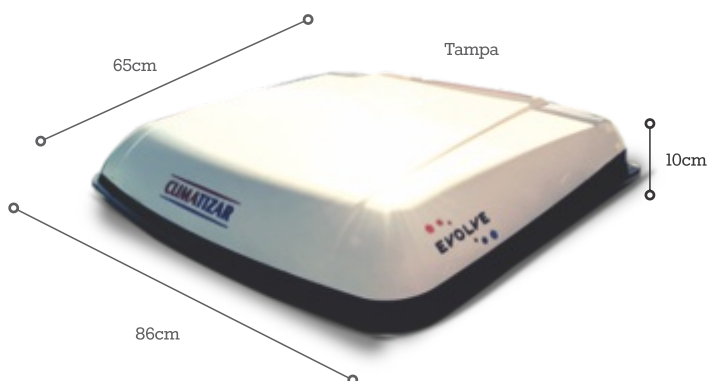

## Principais Vantagens

Maior volume de ar da categoria

Design arrojado com a menor altura do mercado

Reservat. cilíndrico: 25L / Reservat. vert-hor: 16L

Adaptável em qualquer modelo de caminhão

Exclusivo sistema de iluminação externa  
Luminus Led (opcional)